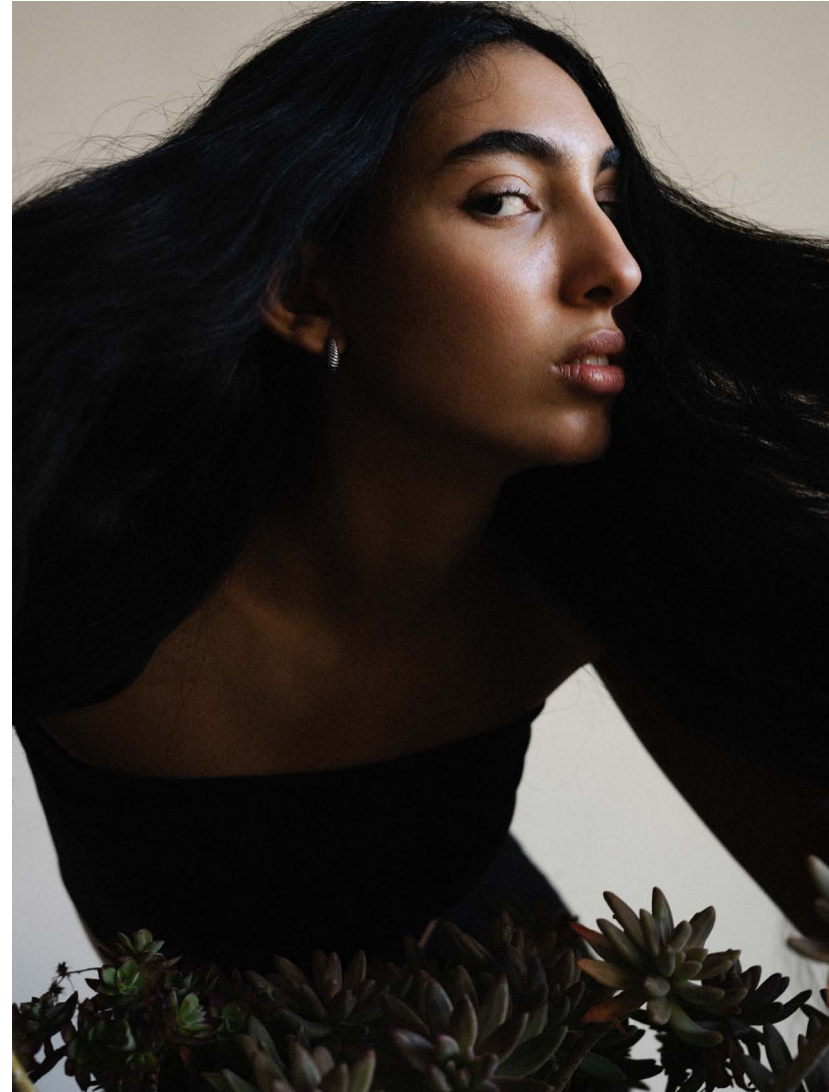

ZEINA EL OGAIL

HEIGHT 177CM / 5'10"   **BUST** 76CM / 30"   **WAIST** 62CM / 24"   **HIPS** 90.5CM / 35.5"   **HAIR** BROWN   **EYES** BROWN   **SHOE SIZE** 40EUR/6.5UK/9US