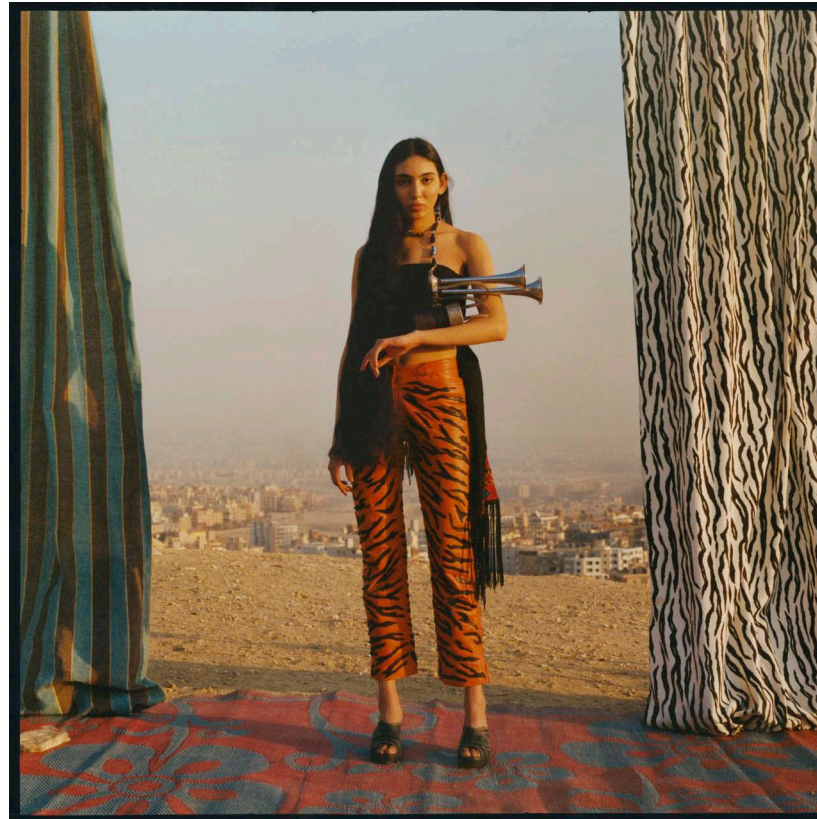

MODEL MANAGEMENT

ZEINA EL OGAIL

HEIGHT 177CM / 5'10"   **BUST** 76CM / 30"   **WAIST** 62CM / 24"   **HIPS** 90.5CM / 35.5"   **HAIR** BROWN   **EYES** BROWN   **SHOE SIZE** 40EUR/6.5UK/9US