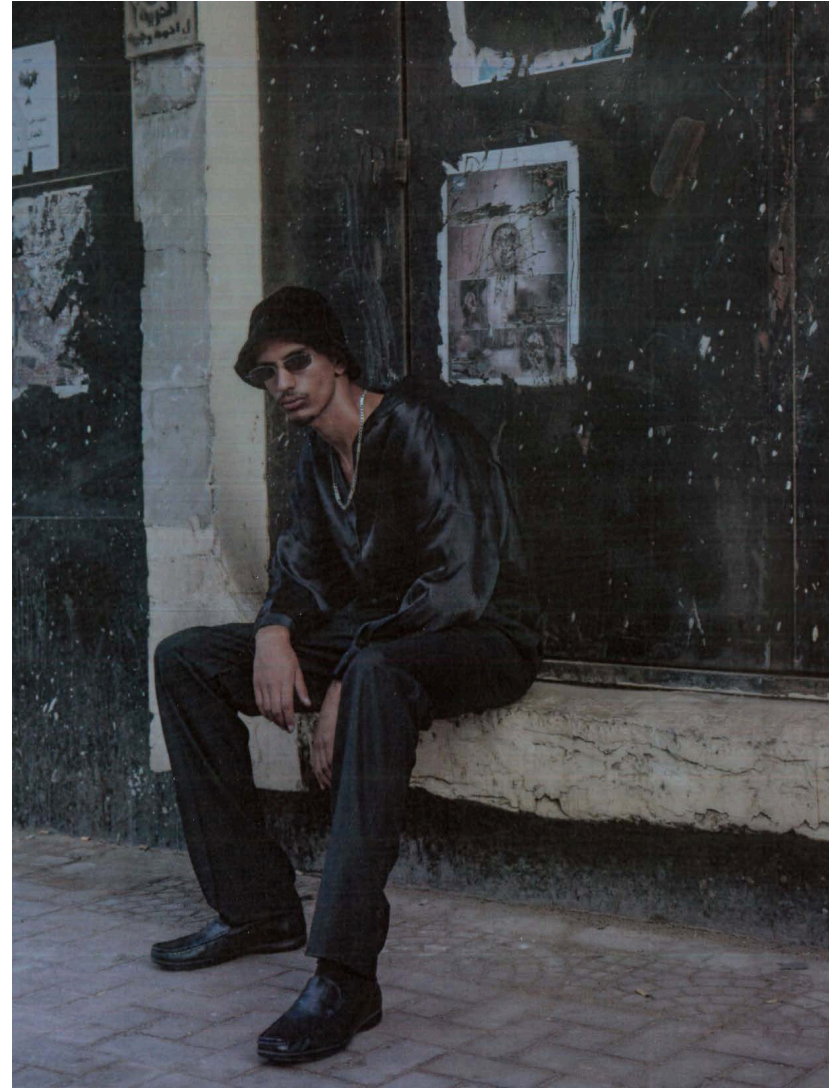

YOUSSEF SALEM

HEIGHT 192CM / 6'3"   **CHEST** 90.5CM / 36"   **PANTS** 32EUR   **HIPS** 91.5CM / 36"   **HAIR** BLACK   **EYES** D.BROWN   **SHOE SIZE** 45EU/11.5US/11UK