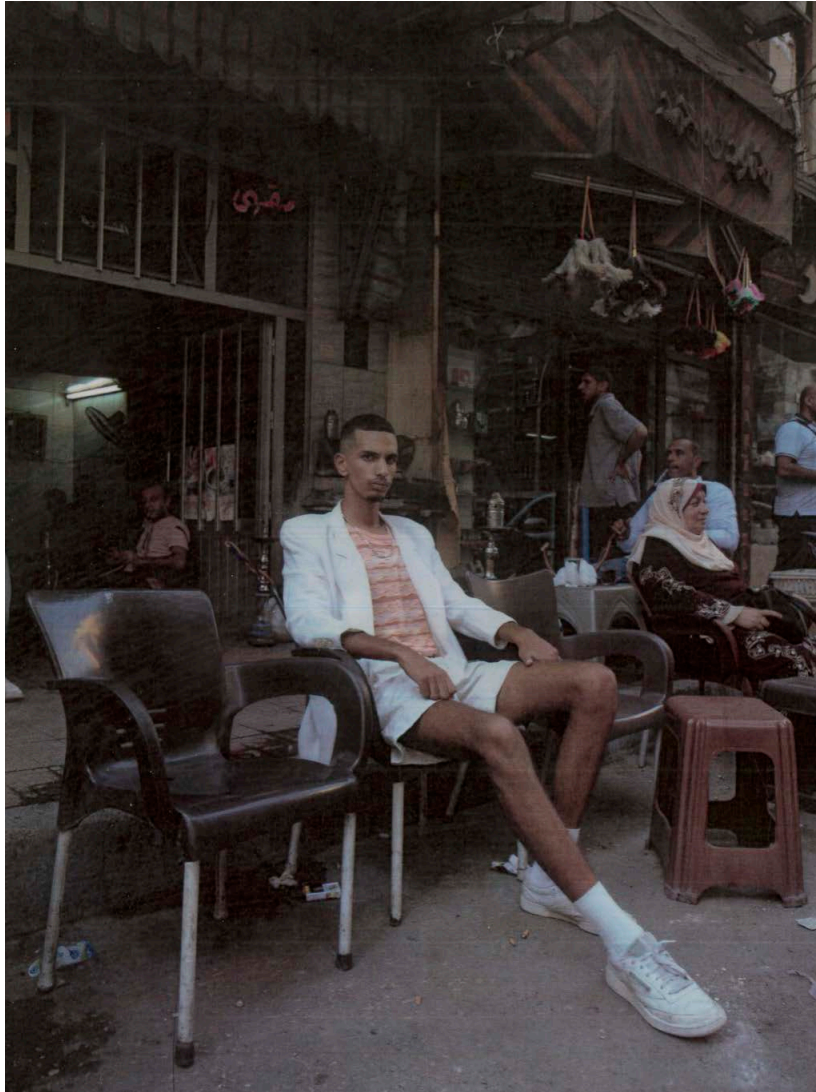

YOUSSEF SALEM

HEIGHT 192CM / 6'3"   **CHEST** 90.5CM / 36"   **PANTS** 32EUR   **HIPS** 91.5CM / 36"   **HAIR** BLACK   **EYES** D.BROWN   **SHOE SIZE** 45EU/11.5US/11UK