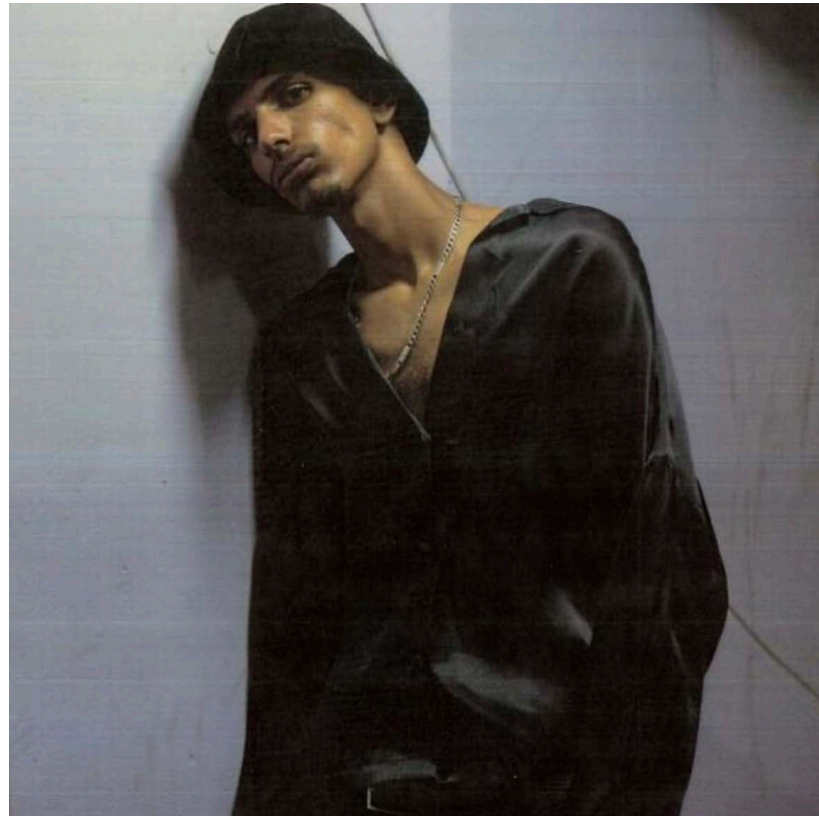

## YOUSSEF SALEM

**HEIGHT** 192CM / 6'3"    **CHEST** 90.5CM / 36"    **PANTS** 32EUR    **HIPS** 91.5CM / 36"    **HAIR** BLACK    **EYES** D.BROWN    **SHOE SIZE** 45EU/11.5US/11UK

MODEL MANAGEMENT

## YOUSSEF SALEM

**HEIGHT** 192CM / 6'3"    **CHEST** 90.5CM / 36"    **PANTS** 32EUR    **HIPS** 91.5CM / 36"    **HAIR** BLACK    **EYES** D.BROWN    **SHOE SIZE** 45EU/11.5US/11UK