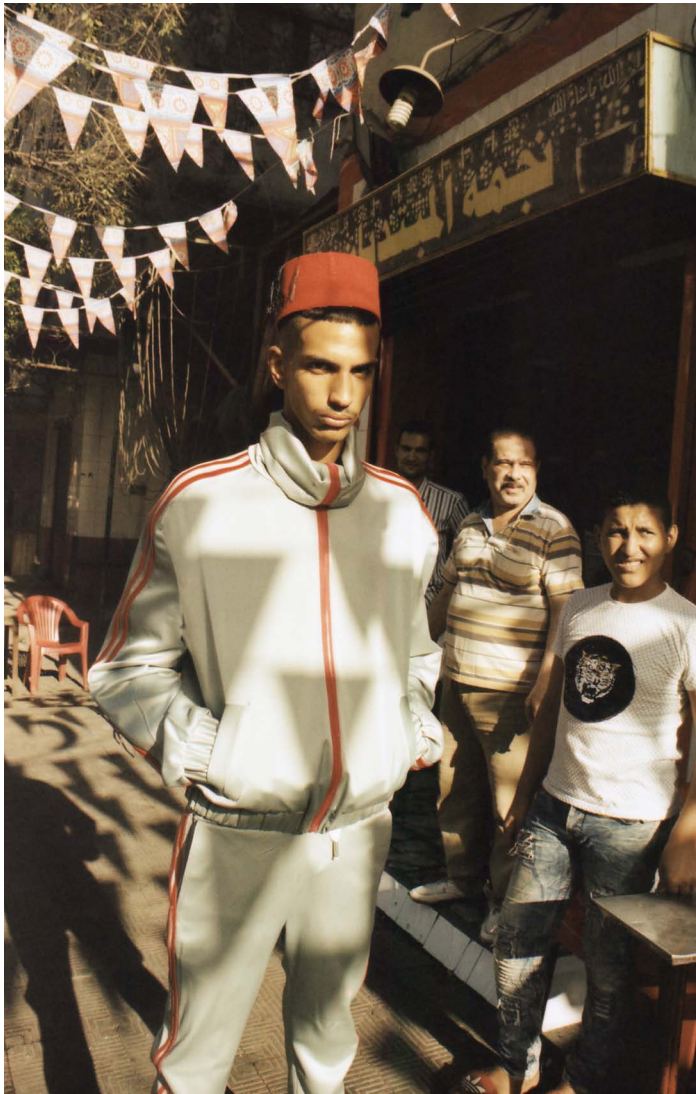

# YOUSSEF SALEM

**HEIGHT** 192CM / 6'3"

**CHEST** 90.5 CM / 36"

**HIPS** 91.5CM / 36"

**PANTS** 32EUR

**HAIR** BLACK

**EYES** D.BROWN

**SHOE SIZE** 45EU/11.5US/11UK